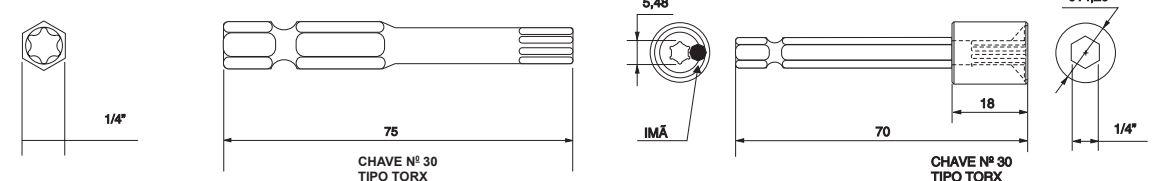

Soquete magnético e Ponteira

Acessórios que são acoplados à parafusadeira, para a aplicação de autoperfurantes e autoatarraxantes com cabeças sextavada, fenda cruzada ou fenda torx.

Sextavados

Fenda Cruzada

CHAVE Nº 1
TIPO PHILIPS (FENDA CRUZADA)

CHAVE Nº 2
TIPO PHILIPS (FENDA CRUZADA)

CHAVE Nº 3
TIPO PHILIPS (FENDA CRUZADA)

Fenda Torx

fixadores autoperfurantes, autoatarraxantes, vedações e acessórios para construção