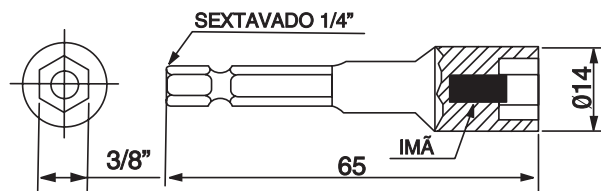

Soquete magnético e Ponteira

Acessórios que são acoplados à parafusadeira, para a aplicação de autoperfurantes e autoatarraxantes com cabeças sextavada, fenda cruzada ou fenda torx.

Sextavados

Fenda Cruzada

CHAVE Nº 1
TIPO PHILIPS (FENDA CRUZADA)

CHAVE Nº 2
TIPO PHILIPS (FENDA CRUZADA)

CHAVE Nº 3
TIPO PHILIPS (FENDA CRUZADA)

Fenda Torx

fixadores autoperfurantes, autoatarraxantes, vedações e acessórios para construção