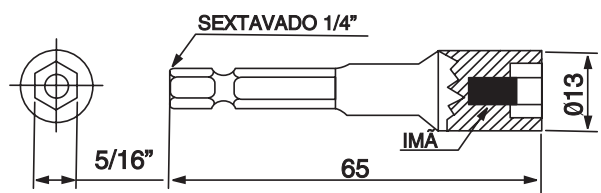

Soquete magnético e Ponteira

Acessórios que são acoplados à parafusadeira, para a aplicação de autoperfurantes e autoatarraxantes com cabeças sextavada, fenda cruzada ou fenda torx.

Sextavados

Fenda Cruzada

CHAVE Nº 1
TIPO PHILIPS (FENDA CRUZADA)

CHAVE Nº 2
TIPO PHILIPS (FENDA CRUZADA)

CHAVE Nº 3
TIPO PHILIPS (FENDA CRUZADA)

Fenda Torx

fixadores autoperfurantes, autoatarraxantes, vedações e acessórios para construção