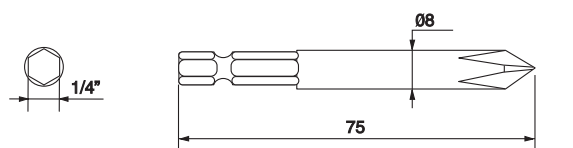

Soquete magnético e Ponteira

Acessórios que são acoplados à parafusadeira, para a aplicação de autoperfurantes e autoatarraxantes com cabeças sextavada, fenda cruzada ou fenda torx.

Sextavados

Fenda Cruzada

CHAVE Nº 1
TIPO PHILIPS (FENDA CRUZADA)

CHAVE Nº 2
TIPO PHILIPS (FENDA CRUZADA)

CHAVE Nº 3
TIPO PHILIPS (FENDA CRUZADA)

Fenda Torx

fixadores autoperfurantes, autoatarraxantes, vedações e acessórios para construção