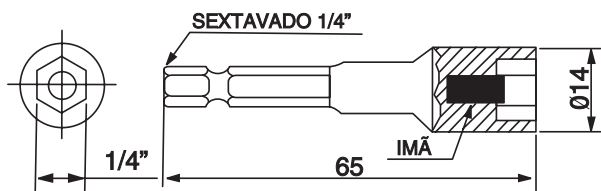

Soquete magnético e Ponteira

Acessórios que são acoplados à parafusadeira, para a aplicação de autoperfurantes e autoatarraxantes com cabeças sextavada, fenda cruzada ou fenda torx.

Sextavados

Fenda Cruzada

CHAVE Nº 1
TIPO PHILIPS (FENDA CRUZADA)

CHAVE Nº 2
TIPO PHILIPS (FENDA CRUZADA)

CHAVE Nº 3
TIPO PHILIPS (FENDA CRUZADA)

Fenda Torx

fixadores autoperfurantes, autoatarraxantes, vedações e acessórios para construção