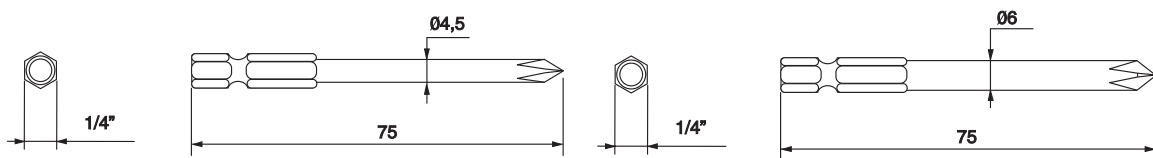

Soquete magnético e Ponteira

Acessórios que são acoplados à parafusadeira, para a aplicação de autoperfurantes e autoatarraxantes com cabeças sextavada, fenda cruzada ou fenda torx.

Sextavados

Fenda Cruzada

CHAVE Nº 1
TIPO PHILIPS (FENDA CRUZADA)

CHAVE Nº 2
TIPO PHILIPS (FENDA CRUZADA)

CHAVE Nº 3
TIPO PHILIPS (FENDA CRUZADA)

Fenda Torx

fixadores autoperfurantes, autoatarraxantes, vedações e acessórios para construção